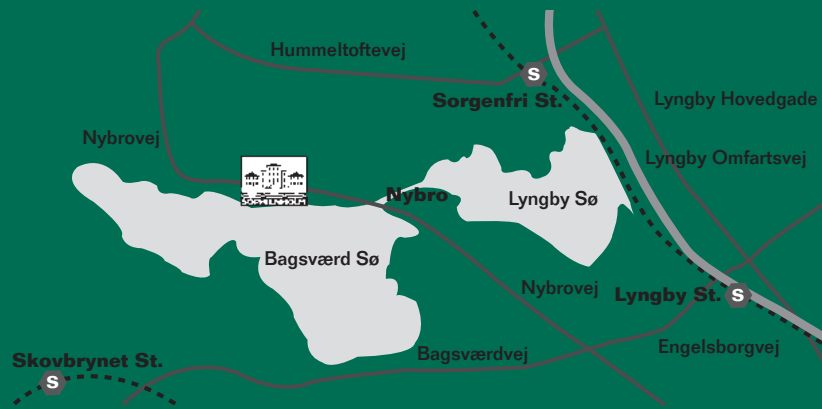

HT bus 191 fra Lyngby Station (mod Sorgenfri) minuttal 22 og 52

# CORNER